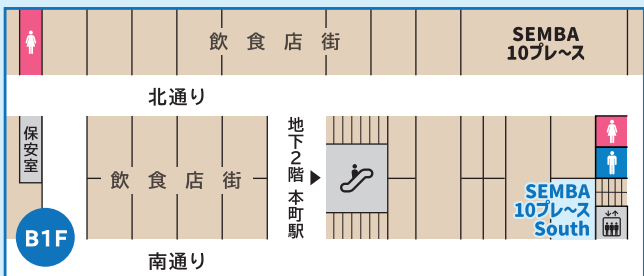

SEMBA 10 プレース South

サウス

ガラス張りで視認性の高いスペース
ポップアップストアやギャラリー使いに最適。

本町駅直結で利便性が高く
小規模なセミナーや会議にも◎

ブラインド付き!

利用料金 (面積: 約42m²/約12坪)

【単位:円(税込)】

時間	午前 9:00~12:00 (3時間)	午後① 13:00~17:00 (4時間)	午後② 18:00~22:00 (4時間)	全日 (1日最大)
料金	6,000	8,000	8,000	22,000

大阪メトロ御堂筋線・中央線「本町駅」⑯番出口

10号館 地下1階

10 プレース South 無料設備

Wi-Fi完備

設備内容	数
机	8
椅子	25
ピクチャーレールワイヤー	30

有線・無線共にインターネットをご利用いただけます。通信速度に関しては、回線の混雑状況等により繋がらないことや速度低下が発生することがございます。