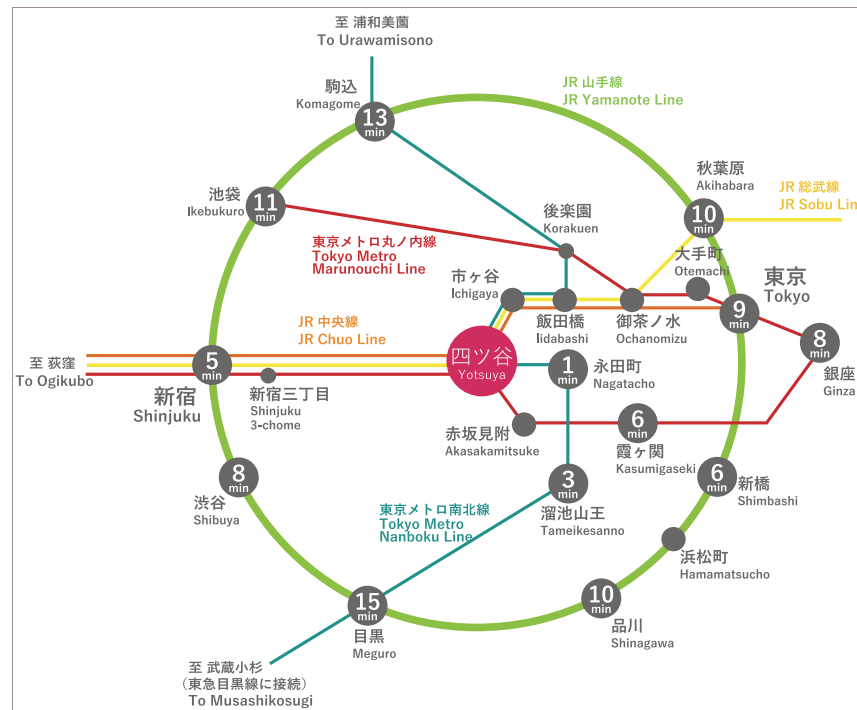

# Access

■ JR 中央線	■ JR 総武線	J R
● 東京メトロ南北線		「四ツ谷口」 徒歩 1分
○ 東京メトロ丸ノ内線		東京メトロ南北線
		「出口3」 徒歩 1分
		東京メトロ丸ノ内線
		「出口1」 徒歩 3分

# Address

コモレ四谷タワーコンファレンス

〒160-0004 東京都新宿区四谷1-6-1 コモレ四谷四谷タワー3階

運営会社 | 株式会社インフィールド

■ JR 中央線	○ 東京メトロ丸ノ内線	新宿駅まで 快速	約 5分
■ JR 中央線		東京駅まで 快速	約 9分
■ JR 総武線		秋葉原駅まで	約 10分
● 東京メトロ南北線		永田町駅まで	約 1分
○ 東京メトロ丸ノ内線		霞ヶ関駅まで	約 6分