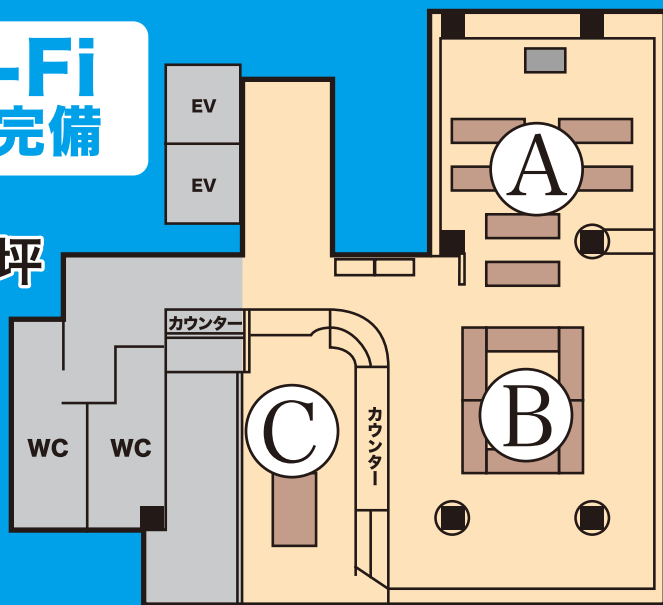

レンタルスペースのご案内

～多目的に使えるスペース～

利用時間 8:00 ~ 18:00 前金制

ご予約はこちらから▶

Wi-Fi
無料完備

40坪

11F

備え付け備品 (無料)