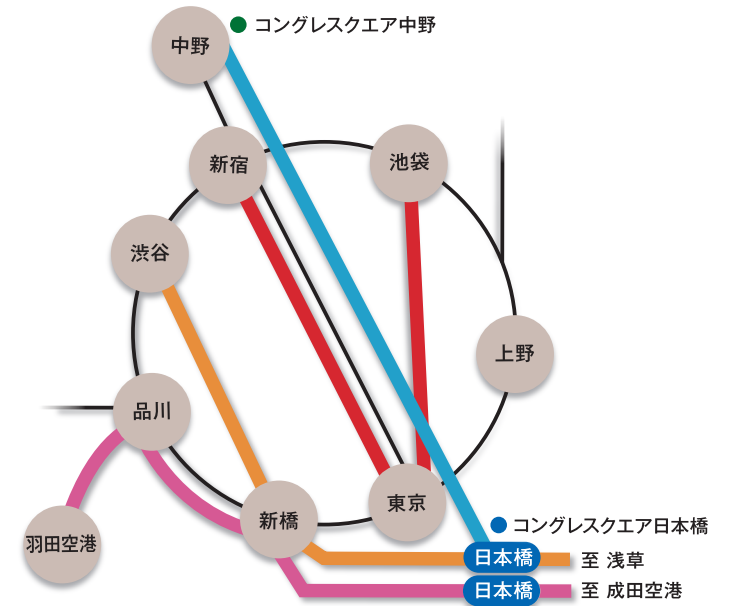

アクセスマップ

東京メトロ「日本橋」駅 B9出口直結、JR線・東京メトロ「東京」駅 日本橋口より徒歩5分、羽田空港から50分の立地条件
主要公共交通機関からのスムーズなアクセスが可能。

- JR
 - 東京メトロ(丸ノ内線)
 - 東京メトロ(銀座線)
 - 京浜急行・都営地下鉄(浅草線)
 - 東京メトロ(東西線)
- 東京メトロ銀座線・東西線・都営浅草線「日本橋」駅 B9出口直結
 - JR線・東京メトロ丸ノ内線「東京」駅 日本橋口より徒歩5分
 - 東京メトロ半蔵門線「三越前」駅 B5出口より徒歩3分