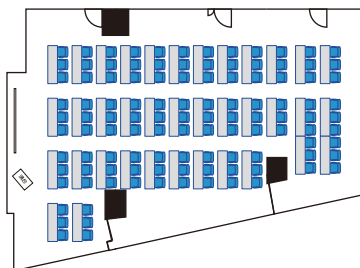

Room D (53.6㎡)

1時間：¥11,880- (税込)

配置形式	収容人数 (3名掛け)	収容人数 (2名掛け)
スクール型	42名	30名
口の字型	30名	20名
グループ型(机2台)	40名	28名
グループ型(机3台)	27名	18名

Room E (73.2㎡)

1時間：¥15,120- (税込)

配置形式	収容人数 (3名掛け)	収容人数 (2名掛け)
スクール型	61名	42名
口の字型	34名	24名
グループ型(机2台)	54名	36名
グループ型(机3台)	54名	36名

Room F (39.9㎡)

1時間：¥10,800- (税込)

配置形式	収容人数 (3名掛け)	収容人数 (2名掛け)
スクール型	35名	24名
口の字型	22名	16名
グループ型(机2台)	18名	12名
グループ型(机3台)	18名	12名

Room D・E・Fはつなげて使用することが可能です!

Room D+E+F (166.1㎡)

1時間：¥23,760- (税込)

配置形式	収容人数 (3名掛け)	収容人数 (2名掛け)
スクール型	111名	74名
口の字型	—	—
グループ型(机2台)	108名	72名
グループ型(机3台)	90名	60名