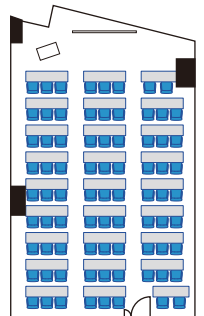

または

キャンペーン期間：2019年12月末まで ※割引適用条件は当社の定めるところによります。

Room A (48.8㎡)

1時間：10,800- (税込)

配置形式	収容人数 (3名掛け)	収容人数 (2名掛け)
スクール型	35名	24名
口の字型	18名	12名
グループ型(机2台)	30名	20名
グループ型(机3台)	27名	18名

Room B (96.5㎡)

1時間：¥17,280- (税込)

配置形式	収容人数 (3名掛け)	収容人数 (2名掛け)
スクール型	79名	54名
口の字型	42名	28名
グループ型(机2台)	64名	44名
グループ型(机3台)	63名	42名

Room C (15.4㎡)

1時間：¥4,860- (税込)

配置形式	収容人数 (3名掛け)	収容人数 (2名掛け)
スクール型	—	—
口の字型	—	—
グループ型(机2台)	10名	8名
グループ型(机3台)	—	—

Room D (53.6㎡)

1時間：¥11,880- (税込)

配置形式	収容人数 (3名掛け)	収容人数 (2名掛け)
スクール型	42名	30名
口の字型	30名	20名
グループ型(机2台)	40名	28名
グループ型(机3台)	27名	18名

Room E (73.2㎡)

1時間：¥15,120- (税込)

配置形式	収容人数 (3名掛け)	収容人数 (2名掛け)
スクール型	61名	42名
口の字型	34名	24名
グループ型(机2台)	54名	36名
グループ型(机3台)	54名	36名

Room F (39.9㎡)

1時間：¥10,800- (税込)

配置形式	収容人数 (3名掛け)	収容人数 (2名掛け)
スクール型	35名	24名
口の字型	22名	16名
グループ型(机2台)	18名	12名
グループ型(机3台)	18名	12名

Room D・E・Fはつなげて使用することが可能です!

Room D+E+F (166.1㎡)

1時間：¥23,760- (税込)

配置形式	収容人数 (3名掛け)	収容人数 (2名掛け)
スクール型	111名	74名
口の字型	—	—
グループ型(机2台)	108名	72名
グループ型(机3台)	90名	60名