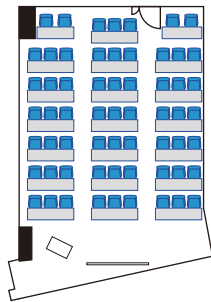

配置形式	収容人数 (3名掛け)	収容人数 (2名掛け)
スクール型	79名	54名
口の字型	42名	28名
グループ型(机2台)	64名	44名
グループ型(机3台)	63名	42名

Room C (15.4㎡)

1時間：¥4,860- (税込)

配置形式	収容人数 (3名掛け)	収容人数 (2名掛け)
スクール型	—	—
口の字型	—	—
グループ型(机2台)	10名	8名
グループ型(机3台)	—	—

Room D (53.6㎡)

1時間：¥11,880- (税込)

配置形式	収容人数 (3名掛け)	収容人数 (2名掛け)
スクール型	42名	30名
口の字型	30名	20名
グループ型(机2台)	40名	28名
グループ型(机3台)	27名	18名

Room E (73.2㎡)

1時間：¥15,120- (税込)

配置形式	収容人数 (3名掛け)	収容人数 (2名掛け)
スクール型	61名	42名
口の字型	34名	24名
グループ型(机2台)	54名	36名
グループ型(机3台)	54名	36名

Room F (39.9㎡)

1時間：¥10,800- (税込)

配置形式	収容人数 (3名掛け)	収容人数 (2名掛け)
スクール型	35名	24名
口の字型	22名	16名
グループ型(机2台)	18名	12名
グループ型(机3台)	18名	12名

Room D・E・Fはつなげて使用することが可能です!

Room D+E+F (166.1㎡)

1時間：¥23,760- (税込)

配置形式	収容人数 (3名掛け)	収容人数 (2名掛け)
スクール型	111名	74名
口の字型	—	—
グループ型(机2台)	108名	72名
グループ型(机3台)	90名	60名