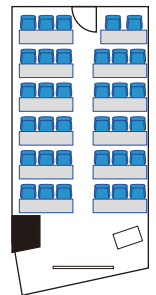

配置形式	収容人数 (3名掛け)	収容人数 (2名掛け)
スクール型	79名	54名
口の字型	42名	28名
グループ型(机2台)	64名	44名
グループ型(机3台)	63名	42名

Room C (15.4㎡)

1時間：¥4,860- (税込)

配置形式	収容人数 (3名掛け)	収容人数 (2名掛け)
スクール型	—	—
口の字型	—	—
グループ型(机2台)	10名	8名
グループ型(机3台)	—	—

Room D (53.6㎡)

1時間：¥11,880- (税込)

配置形式	収容人数 (3名掛け)	収容人数 (2名掛け)
スクール型	42名	30名
口の字型	30名	20名
グループ型(机2台)	40名	28名
グループ型(机3台)	27名	18名

Room E (73.2㎡)

1時間：¥15,120- (税込)

配置形式	収容人数 (3名掛け)	収容人数 (2名掛け)
スクール型	61名	42名
口の字型	34名	24名
グループ型(机2台)	54名	36名
グループ型(机3台)	54名	36名

Room F (39.9㎡)

1時間：¥10,800- (税込)

配置形式	収容人数 (3名掛け)	収容人数 (2名掛け)
スクール型	35名	24名
口の字型	22名	16名
グループ型(机2台)	18名	12名
グループ型(机3台)	18名	12名

Room D・E・Fはつなげて使用することが可能です!

Room D+E+F (166.1㎡)

1時間：¥23,760- (税込)

配置形式	収容人数 (3名掛け)	収容人数 (2名掛け)
スクール型	111名	74名
口の字型	—	—
グループ型(机2台)	108名	72名
グループ型(机3台)	90名	60名