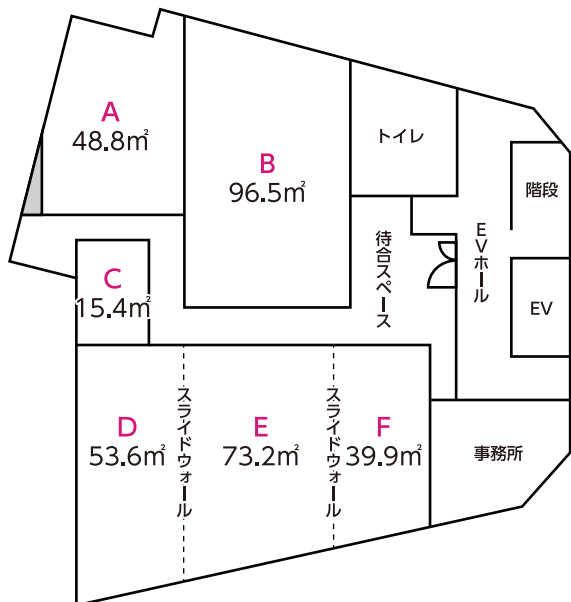

2019年3月15日
NEW OPEN!

イオンコンパス 名古屋駅前・桜通口会議室

ユニモール地下街
8番出口目の前!

JR名古屋駅桜通口より徒歩4分!

ルームタイプ・料金

ルームタイプ	平米	定員	料金(1時間あたり)
Room A	48.8	35	10,800円
Room B	96.5	79	17,280円
Room C	15.4	10	4,860円
Room D	53.6	42	11,880円
Room E	73.2	61	15,120円
Room F	39.9	35	10,800円
Room D+E+F	166.1	111	23,760円

または

キャンペーン期間：2019年12月末まで ※割引適用条件は当社の定めるところによります。

Room A (48.8㎡)

1時間：10,800- (税込)

配置形式	収容人数 (3名掛け)	収容人数 (2名掛け)
スクール型	35名	24名
口の字型	18名	12名
グループ型(机2台)	30名	20名
グループ型(机3台)	27名	18名

Room B (96.5㎡)

1時間：¥17,280- (税込)

配置形式	収容人数 (3名掛け)	収容人数 (2名掛け)
スクール型	79名	54名
口の字型	42名	28名
グループ型(机2台)	64名	44名
グループ型(机3台)	63名	42名

Room C (15.4㎡)

1時間：¥4,860- (税込)

配置形式	収容人数 (3名掛け)	収容人数 (2名掛け)
スクール型	—	—
口の字型	—	—
グループ型(机2台)	10名	8名
グループ型(机3台)	—	—

Room D (53.6㎡)

1時間：¥11,880- (税込)

配置形式	収容人数 (3名掛け)	収容人数 (2名掛け)
スクール型	42名	30名
口の字型	30名	20名
グループ型(机2台)	40名	28名
グループ型(机3台)	27名	18名

Room E (73.2㎡)

1時間：¥15,120- (税込)

配置形式	収容人数 (3名掛け)	収容人数 (2名掛け)
スクール型	61名	42名
口の字型	34名	24名
グループ型(机2台)	54名	36名
グループ型(机3台)	54名	36名