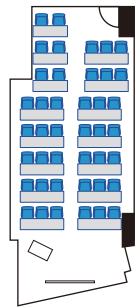

または

キャンペーン期間：2019年12月末まで ※割引適用条件は当社の定めるところによります。

Room A (48.8㎡)

1時間：10,800- (税込)

配置形式	収容人数 (3名掛け)	収容人数 (2名掛け)
スクール型	35名	24名
口の字型	18名	12名
グループ型(机2台)	30名	20名
グループ型(机3台)	27名	18名

Room B (96.5㎡)

1時間：¥17,280- (税込)

配置形式	収容人数 (3名掛け)	収容人数 (2名掛け)
スクール型	79名	54名
口の字型	42名	28名
グループ型(机2台)	64名	44名
グループ型(机3台)	63名	42名

Room C (15.4㎡)

1時間：¥4,860- (税込)

配置形式	収容人数 (3名掛け)	収容人数 (2名掛け)
スクール型	—	—
口の字型	—	—
グループ型(机2台)	10名	8名
グループ型(机3台)	—	—

Room D (53.6㎡)

1時間：¥11,880- (税込)

配置形式	収容人数 (3名掛け)	収容人数 (2名掛け)
スクール型	42名	30名
口の字型	30名	20名
グループ型(机2台)	40名	28名
グループ型(机3台)	27名	18名

Room E (73.2㎡)

1時間：¥15,120- (税込)

配置形式	収容人数 (3名掛け)	収容人数 (2名掛け)
スクール型	61名	42名
口の字型	34名	24名
グループ型(机2台)	54名	36名
グループ型(机3台)	54名	36名

Room F (39.9㎡)

1時間：¥10,800- (税込)

配置形式	収容人数 (3名掛け)	収容人数 (2名掛け)
スクール型	35名	24名
口の字型	22名	16名
グループ型(机2台)	18名	12名
グループ型(机3台)	18名	12名

Room D・E・Fはつなげて使用することが可能です!

Room D+E+F (166.1㎡)

1時間：¥23,760- (税込)

配置形式	収容人数 (3名掛け)	収容人数 (2名掛け)
スクール型	111名	74名
口の字型	—	—
グループ型(机2台)	108名	72名
グループ型(机3台)	90名	60名