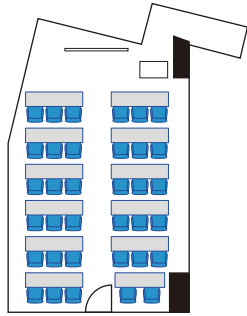

ご予約は電話又はWEBにて!

☎052-451-1800

イオンコンパス会議室

検索

イオンコンパス
名古屋駅前・桜通口会議室
フロア見取り図

得 キャンペーン

初回限定 室料
20%OFF!

8h以上の
ご利用は 室料
30%OFF!

または

キャンペーン期間：2019年12月末まで ※割引適用条件は当社の定めるところによります。

Room A (48.8㎡)

1時間：10,800- (税込)

配置形式	収容人数 (3名掛け)	収容人数 (2名掛け)
スクール型	35名	24名
口の字型	18名	12名
グループ型(机2台)	30名	20名
グループ型(机3台)	27名	18名

Room B (96.5㎡)

1時間：¥17,280- (税込)

配置形式	収容人数 (3名掛け)	収容人数 (2名掛け)
スクール型	79名	54名
口の字型	42名	28名
グループ型(机2台)	64名	44名
グループ型(机3台)	63名	42名

Room C (15.4㎡)

1時間：¥4,860- (税込)

配置形式	収容人数 (3名掛け)	収容人数 (2名掛け)
スクール型	—	—
口の字型	—	—
グループ型(机2台)	10名	8名
グループ型(机3台)	—	—